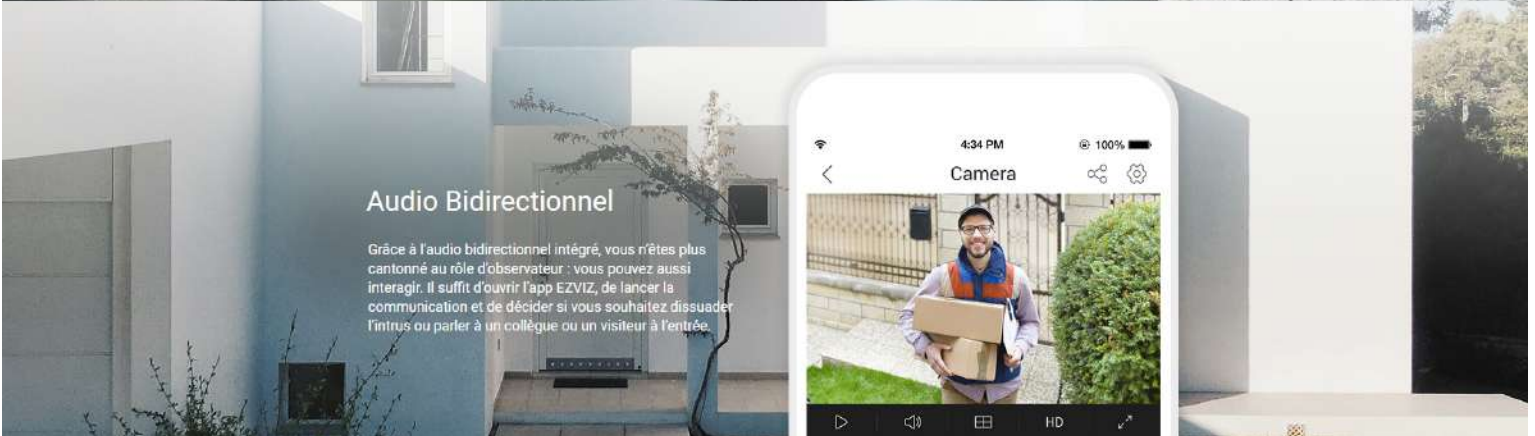

L'EZVIZ C3A est une caméra de sécurité extérieure et autonome, sur batterie et entièrement sans fil. Ainsi, l'utilisateur peut la placer facilement partout sans se soucier de câbles.

Batterie Rechargeable

Le champ de vision de la caméra C3A est de 125°. Cet angle de prise de vue vous offre une large vue de la pièce/jardin. Vous avez ainsi l'assurance que tout est couvert et sous contrôle.

Conçu pour tous les temps

Grâce à l'audio bidirectionnel intégré, vous n'êtes plus cantonné au rôle d'observateur : vous pouvez aussi interagir. Il suffit d'ouvrir l'app EZVIZ, de lancer la communication et de décider si vous souhaitez dissuader l'intrus ou parler à un collègue ou un visiteur à l'entrée.